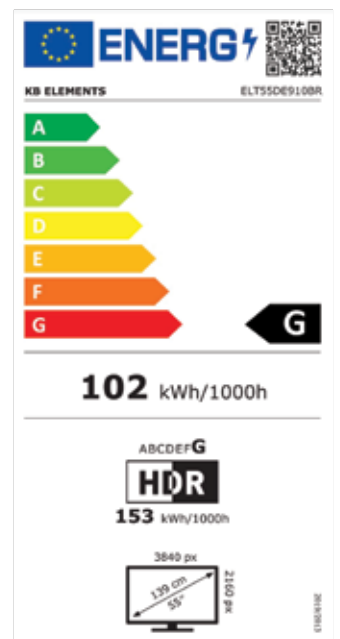

KB ELEMENTS

Product fiche

ENGLISH		
I	Trade Mark	KB ELEMENTS
II	Model Name	ELT55DE910BR
III	Energy Efficiency Class	G
IV	Screen Size - Centimeters	139
V	Screen Size - Inches	55
VI	On mode power consumption [W]	102
VII	Annual energy consumption* [kWh]	153
VIII	Standby mode consumption	< 0.5 w
IX	Screen Resolution	3840 X 2160
X	Peak Luminance Ratio	78%
XI	Mercury Content (mg)	0.0
XII	Presence of Lead**	Yes

** This TV set may contain lead only in certain parts or components where no technology alternatives exist in accordance with existing exemption clauses under the RoHS Directive.

Deutsch	
I	Marke
II	Modell
III	Energieeffizienzklasse
IV	Bildschirmdiagonale - Centimeters
V	Bildschirmdiagonale - Zoll
VI	Leistungsaufnahme im Ein-Zustand [W]
VII	Energieverbrauch* [kWh/Jahr]
VIII	Leistungsaufnahme im Standbybetrieb [W]
IX	Bildschirmauflösung
X	Spitzenluminanzverhältnis
XI	Quecksilbergehalt (mg)
XII	Bleigehalt**

KB ELEMENTS

SMART TV

DVB-T2/S2

DOLBY

3x HDMI 2x USB

Spezifikationen von ELT55DE910BR

Auflösung : 3840 X 2160

Helligkeit (cd/m²) : 220

Dynamischer Kontrast : Mega

Empfang : DVB-T2/S2/CI+

HDMI Anschlüsse : 3 x (2.0 & 1.3)

USB Multimedia Port (HD & SD Video, Bilder, Musik) : 2 x 2.0

Ultra HD 4K

BILDSCHIRM

Bildschirmgröße (Zoll/cm)	55 / 139
Panelauflösung	Ultra HD 4K
Helligkeit (cd/m ²)	220
Auflösung	3840 X 2160
Dynamischer Kontrast	4000:1
Bildoptimierungstechnologie	Pure Image ULTRA HD
Dimming	Ja
Full HD upscaling	Ja
Farbmanagement	Color Extender
Digitale Rauschreduzierung	Ja
Filmmodus	Ja