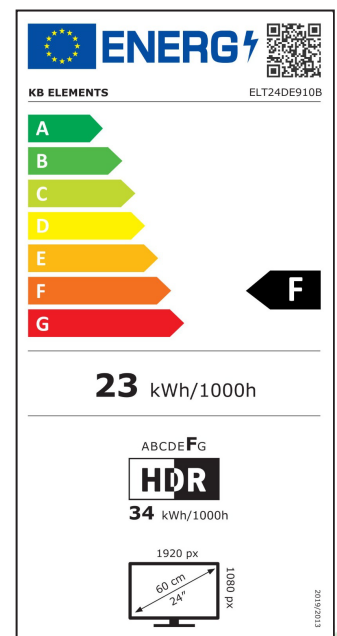

KB ELEMENTS

Product fiche

ENGLISH		
I	Trade Mark	KB ELEMENTS
II	Model Name	ELT24DE910B
III	Energy Efficiency Class	F
IV	Screen Size - Centimeters	60
V	Screen Size - Inches	24
VI	On mode power consumption [W]	23
VII	Annual energy consumption* [kWh]	34
VIII	Standby mode Consumption [W]	< 0.5 w
IX	Screen Resolution	1920 X 1080
X	Peak Luminance Ratio	78%
XI	Mercury Content (mg)	0.0
XII	Presence of Lead**	Yes

** This TV set may contain lead only in certain parts or components where no technology alternatives exist in accordance with existing exemption clauses under the RoHS Directive.

Deutsch	
I	Marke
II	Modell
III	Energieeffizienzklasse
IV	Bildschirmdiagonale - Centimeters
V	Bildschirmdiagonale - Zoll
VI	Leistungsaufnahme im Ein-Zustand [W]
VII	Energieverbrauch* [kWh/Jahr]
VIII	Leistungsaufnahme im Standbybetrieb [W]
IX	Bildschirmauflösung
X	Spitzenluminanzverhältnis
XI	Quecksilbergehalt (mg)
XII	Bleigehalt**

1x VGA

Spezifikationen von ELT24DE910B

Auflösung : 1920 x 1080

Helligkeit (cd/m²) : 160

Dynamischer Kontrast : Mega

Empfang : DVB-T2/S2/CI+

HDMI Anschlüsse : 1 x 1.3

USB Multimedia Port (HD & SD Video, Bilder, Musik) : 1 x 2.0

Full HD

BILDSCHIRM

Bildschirmgröße (Zoll/cm)	24 / 60
Panelauflösung	FULL HD
Helligkeit (cd/m ²)	160
Auflösung	1920 X 1080
Dynamischer Kontrast	4000:1
Bildoptimierungstechnologie	Pure Image Full HD
Dimming	Ja
Full HD upscaling	Ja
Farbmanagement	Color Extender
Digitale Rauschreduzierung	Ja
Filmmodus	Ja