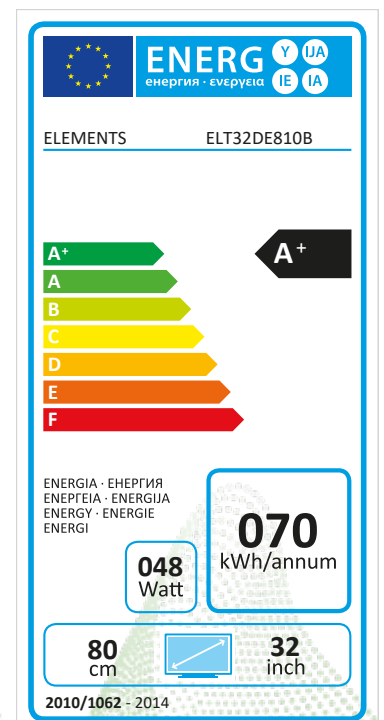

KB ELEMENTS

Product fiche

ENGLISH		
I	Trade Mark	KB ELEMENTS
II	Model Name	ELT32DE810B
III	Energy Efficiency Class	A+
IV	Screen Size - Centimeters	80
V	Screen Size - Inches	32
VI	On mode power consumption [W]	48.0
VII	Annual energy consumption* [kWh]	70
VIII	Standby mode consumption	< 1w
IX	Screen Resolution	1920 X 1080
X	Peak Luminance Ratio	78%
XI	Mercury Content (mg)	0.0
XII	Presence of Lead**	Yes

** This TV set may contain lead only in certain parts or components where no technology alternatives exist in accordance with existing exemption clauses under the RoHS Directive.

Deutsch	
I	Marke
II	Modell
III	Energieeffizienzklasse
IV	Bildschirmdiagonale - Centimeters
V	Bildschirmdiagonale - Zoll
VI	Leistungsaufnahme im Ein-Zustand [W]
VII	Energieverbrauch* [kWh/Jahr]
VIII	Leistungsaufnahme im Standbybetrieb [W]
IX	Bildschirmauflösung
X	Spitzenluminanzverhältnis
XI	Quecksilbergehalt (mg)
XII	Bleigehalt**

Helligkeit (cd/m²) : 200

Dynamischer Kontrast : Mega

Empfang : DVB-T2/S2/CI+

HDMI Anschlüsse : 2 x 1.3

USB Multimedia Port (HD & SD Video, Bilder, Musik) : 2 x 2.0

Full HD

BILDSCHIRM

Bildschirmgröße (Zoll/cm)	32 / 80
Panelauflösung	FULL HD
Helligkeit (cd/m²)	200
Auflösung	1920 X 1080
Dynamischer Kontrast	4000:1
Bildoptimierungstechnologie	Pure Image Full HD
Dimming	Ja
Full HD upscaling	Ja
Farbmanagement	Color Extender
Digitale Rauschreduzierung	Ja
Filmmodus	Ja

* Picture Performance Index

AUDIO

Ausgangsleistung	2x 12 Watt / HiFi
Dolby	Dolby Digital Plus
Sound Processing	Dolby Audio processing
Equalizer	Ja
Lautsprecher	Full Range
Digital Pure Sound	Ja
Automatische Lautstärkeregelung	Ja