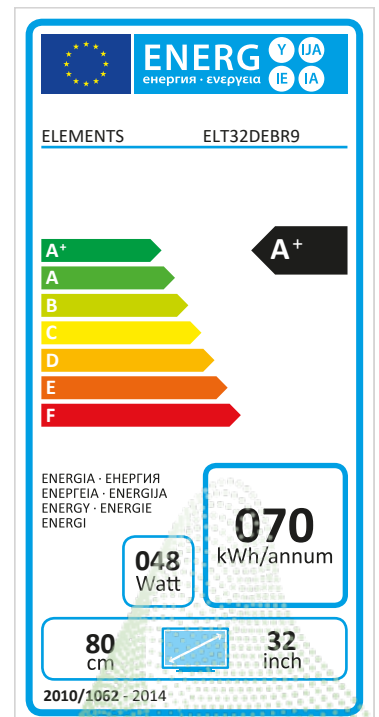

KB ELEMENTS

Product fiche

ENGLISH		
I	Trade Mark	KB ELEMENTS
II	Model Name	ELT32DEBR9
III	Energy Efficiency Class	A+
IV	Screen Size - Centimeters	80
V	Screen Size - Inches	32
VI	On mode power consumption [W]	48.0
VII	Annual energy consumption* [kWh]	70
VIII	Standby mode consumption	< 1w
IX	Screen Resolution	1920 X 1080
X	Peak Luminance Ratio	78%
XI	Mercury Content (mg)	0.0
XII	Presence of Lead**	Yes

** This TV set may contain lead only in certain parts or components where no technology alternatives exist in accordance with existing exemption clauses under the RoHS Directive.

Deutsch	
I	Marke
II	Modell
III	Energieeffizienzklasse
IV	Bildschirmdiagonale - Centimeters
V	Bildschirmdiagonale - Zoll
VI	Leistungsaufnahme im Ein-Zustand [W]
VII	Energieverbrauch* [kWh/Jahr]
VIII	Leistungsaufnahme im Standbybetrieb [W]
IX	Bildschirmauflösung
X	Spitzenluminanzverhältnis
XI	Quecksilbergehalt (mg)
XII	Bleigehalt**

Spezifikationen von ELT32DEBR9

Auflösung : 1920 x 1080

Helligkeit (cd/m²) : 200

Dynamischer Kontrast : Mega

Empfang : DVB-T2/S2/CI+

HDMI Anschlüsse : 2 x 1.3

USB Multimedia Port (HD & SD Video, Bilder, Musik) : 2 x 2.0

Full HD

BILDSCHIRM

Bildschirmgröße (Zoll/cm)	32 / 80
Panelauflösung	FULL HD
Helligkeit (cd/m²)	200
Auflösung	1920 X 1080
Dynamischer Kontrast	4000:1
Bildoptimierungstechnologie	Pure Image Full HD
Dimming	Ja
Full HD upscaling	Ja
Farbmanagement	Color Extender
Digitale Rauschreduzierung	Ja
Filmmodus	Ja