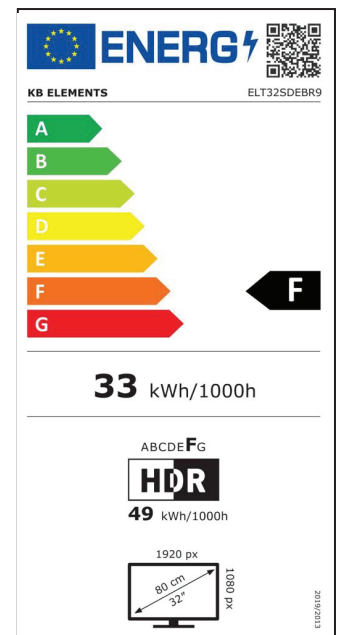

KB ELEMENTS

Product fiche

ENGLISH		
I	Trade Mark	KB ELEMENTS
II	Model Name	ELT32SDEBR9
III	Energy Efficiency Class	F
IV	Screen Size - Centimeters	80
V	Screen Size - Inches	32
VI	On mode power consumption [W]	33
VII	Annual energy consumption* [kWh]	49
VIII	Standby mode consumption	< 0.5 w
IX	Screen Resolution	1920 X 1080
X	Peak Luminance Ratio	78%
XI	Mercury Content (mg)	0.0
XII	Presence of Lead**	Yes

** This TV set may contain lead only in certain parts or components where no technology alternatives exist in accordance with existing exemption clauses under the RoHS Directive.

Deutsch	
I	Marke
II	Modell
III	Energieeffizienzklasse
IV	Bildschirmdiagonale - Centimeters
V	Bildschirmdiagonale - Zoll
VI	Leistungsaufnahme im Ein-Zustand [W]
VII	Energieverbrauch* [kWh/Jahr]
VIII	Leistungsaufnahme im Standbybetrieb [W]
IX	Bildschirmauflösung
X	Spitzenluminanzverhältnis
XI	Quecksilbergehalt (mg)
XII	Bleigehalt**

Auflösung : 1920 x 1080

Helligkeit (cd/m²) : 200

Dynamischer Kontrast : Mega

Empfang : DVB-T2/S2/CI+

HDMI Anschlüsse : 3 x 1.3

USB Multimedia Port (HD & SD Video, Bilder, Musik) : 2 x 2.0

Full HD

BILDSCHIRM

Bildschirmgröße (Zoll/cm)	32 / 80
Panelauflösung	FULL HD
Helligkeit (cd/m ²)	200
Auflösung	1920 X 1080
Dynamischer Kontrast	4000:1
Bildoptimierungstechnologie	Pure Image Full HD
Dimming	Ja
Full HD upscaling	Ja
Farbmanagement	Color Extender
Digitale Rauschreduzierung	Ja
Filmmodus	Ja