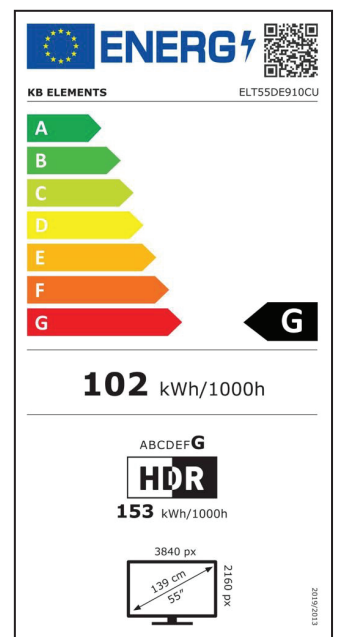

KB ELEMENTS

Product fiche

ENGLISH		
I	Trade Mark	KB ELEMENTS
II	Model Name	ELT55DE910B
III	Energy Efficiency Class	G
IV	Screen Size - Centimeters	139
V	Screen Size - Inches	55
VI	On mode power consumption [W]	102
VII	Annual energy consumption* [kWh]	153
VIII	Standby mode consumption	< 0.5 w
IX	Screen Resolution	3840 X 2160
X	Peak Luminance Ratio	78%
XI	Mercury Content (mg)	0.0
XII	Presence of Lead**	Yes

** This TV set may contain lead only in certain parts or components where no technology alternatives exist in accordance with existing exemption clauses under the RoHS Directive.

Deutsch	
I	Marke
II	Modell
III	Energieeffizienzklasse
IV	Bildschirmdiagonale - Centimeters
V	Bildschirmdiagonale - Zoll
VI	Leistungsaufnahme im Ein-Zustand [W]
VII	Energieverbrauch* [kWh/Jahr]
VIII	Leistungsaufnahme im Standbybetrieb [W]
IX	Bildschirmauflösung
X	Spitzenluminanzverhältnis
XI	Quecksilbergehalt (mg)
XII	Bleigehalt**

KB ELEMENTS

SMART TV

DVB-T2/S2

DOLBY

3x HDMI 2x USB

Spezifikationen von ELT55DE910B

Auflösung : 3840 X 2160

Helligkeit (cd/m²) : 220

Dynamischer Kontrast : Mega

Empfang : DVB-T2/S2/CI+

HDMI Anschlüsse : 3 x (2.0 & 1.3)

USB Multimedia Port (HD & SD Video, Bilder, Musik) : 2 x 2.0

Ultra HD 4K

BILDSCHIRM

Bildschirmgröße (Zoll/cm)	55 / 139
Panelauflösung	Ultra HD 4K
Helligkeit (cd/m ²)	220
Auflösung	3840 X 2160
Dynamischer Kontrast	4000:1
Bildoptimierungstechnologie	Pure Image ULTRA HD
Dimming	Ja
Full HD upscaling	Ja
Farbmanagement	Color Extender
Digitale Rauschreduzierung	Ja
Filmmodus	Ja