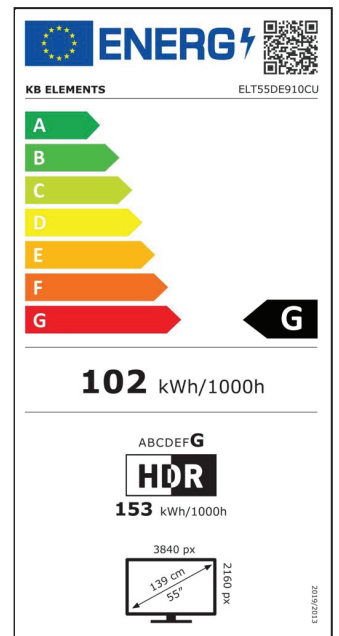

KB ELEMENTS

Product fiche

ENGLISH		
I	Trade Mark	KB ELEMENTS
II	Model Name	ELT55DE910CU
III	Energy Efficiency Class	G
IV	Screen Size - Centimeters	139
V	Screen Size - Inches	55
VI	On mode power consumption [W]	102
VII	Annual energy consumption* [kWh]	153
VIII	Standby mode consumption	< 0.5 w
IX	Screen Resolution	3840 X 2160
X	Peak Luminance Ratio	78%
XI	Mercury Content (mg)	0.0
XII	Presence of Lead**	Yes

** This TV set may contain lead only in certain parts or components where no technology alternatives exist in accordance with existing exemption clauses under the RoHS Directive.

Deutsch	
I	Marke
II	Modell
III	Energieeffizienzklasse
IV	Bildschirmdiagonale - Centimeters
V	Bildschirmdiagonale - Zoll
VI	Leistungsaufnahme im Ein-Zustand [W]
VII	Energieverbrauch* [kWh/Jahr]
VIII	Leistungsaufnahme im Standbybetrieb [W]
IX	Bildschirmauflösung
X	Spitzenluminanzverhältnis
XI	Quecksilbergehalt (mg)
XII	Bleigehalt**

KB ELEMENTS

SMART TV

DVB-T2/S2

DOLBY

3x HDMI 2x USB

Spezifikationen von ELT55DE910CU

Auflösung : 3840 X 2160

Helligkeit (cd/m²) : 220

Dynamischer Kontrast : Mega

Empfang : DVB-T2/S2/CI+

HDMI Anschlüsse : 3 x (2.0 & 1.3)

USB Multimedia Port (HD & SD Video, Bilder, Musik) : 2 x 2.0

Ultra HD 4K

BILDSCHIRM

Bildschirmgröße (Zoll/cm)	55 / 139
Panelauflösung	Ultra HD 4K
Helligkeit (cd/m ²)	220
Auflösung	3840 X 2160
Dynamischer Kontrast	4000:1
Bildoptimierungstechnologie	Pure Image ULTRA HD
Dimming	Ja
Full HD upscaling	Ja
Farbmanagement	Color Extender
Digitale Rauschreduzierung	Ja
Filmmodus	Ja