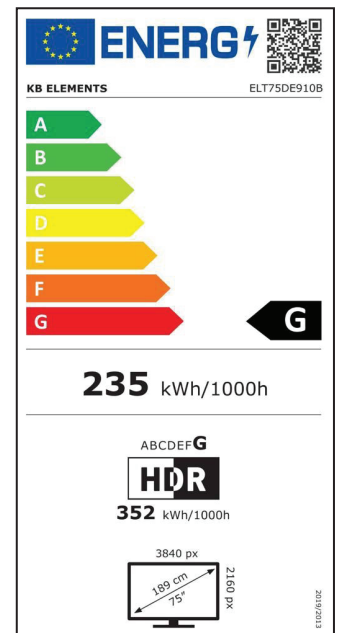

## Product fiche

ENGLISH		
I	Trade Mark	KB ELEMENTS
II	Model Name	ELT75DE910B
III	Energy Efficiency Class	G
IV	Screen Size - Centimeters	189
V	Screen Size - Inches	75
VI	On mode power consumption [W]	235 W
VII	Annual energy consumption* [kWh]	352 kWh
VIII	Standby mode consumption	< 0.5 w
IX	Screen Resolution	3840 X 2160
X	Peak Luminance Ratio	78%
XI	Mercury Content (mg)	0.0
XII	Presence of Lead**	Yes

## Spezifikationen von ELT75DE910B

**Auflösung** : 3840 X 2160

**Helligkeit (cd/m<sup>2</sup>)** : 250

**Dynamischer Kontrast** : Mega

**Empfang** : DVB-T2/S2/CI+

**HDMI Anschlüsse** : 3 x (2.0 & 1.3)

**USB Multimedia Port (HD & SD Video, Bilder, Musik)** : 2 x 2.0

**Ultra HD 4K**

## BILDSCHIRM

Bildschirmgröße (Zoll/cm)	75 / 189
Panelauflösung	Ultra HD 4K
Helligkeit (cd/m <sup>2</sup> )	250
Auflösung	3840 X 2160
Dynamischer Kontrast	4000:1
Bildoptimierungstechnologie	Pure Image ULTRA HD
Dimming	Ja
Full HD upscaling	Ja
Farbmanagement	Color Extender
Digitale Rauschreduzierung	Ja
Filmmodus	Ja