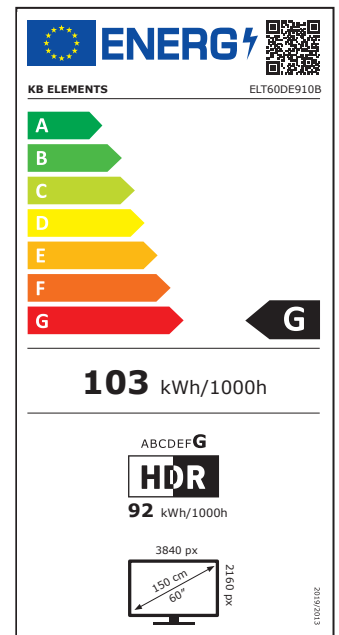

## Product fiche

ENGLISH		
I	Trade Mark	KB ELEMENTS
II	Model Name	ELT65DE910B
III	Energy Efficiency Class	G
IV	Screen Size - Centimeters	150
V	Screen Size - Inches	60
VI	On mode power consumption [W]	103.0
VII	Annual energy consumption* [kWh]	92
VIII	Standby mode consumption	< 0.5 w
IX	Screen Resolution	3840 X 2160
X	Peak Luminance Ratio	78%
XI	Mercury Content (mg)	0.0
XII	Presence of Lead**	Yes

## Spezifikationen von ELT60DE910B

**Auflösung** : 3840 X 2160

**Helligkeit (cd/m<sup>2</sup>)** : 250

**Dynamischer Kontrast** : Mega

**Empfang** : DVB-T2/S2/CI+

**HDMI Anschlüsse** : 3 x (2.0 & 1.3)

**USB Multimedia Port (HD & SD Video, Bilder, Musik)** : 2 x 2.0

**Ultra HD 4K**

## BILDSCHIRM

Bildschirmgröße (Zoll/cm)	60 / 150
Panelauflösung	Ultra HD 4K
Helligkeit (cd/m <sup>2</sup> )	250
Auflösung	3840 X 2160
Dynamischer Kontrast	4000:1
Bildoptimierungstechnologie	Pure Image ULTRA HD
Dimming	Ja
Full HD upscaling	Ja
Farbmanagement	Color Extender
Digitale Rauschreduzierung	Ja
Filmmodus	Ja